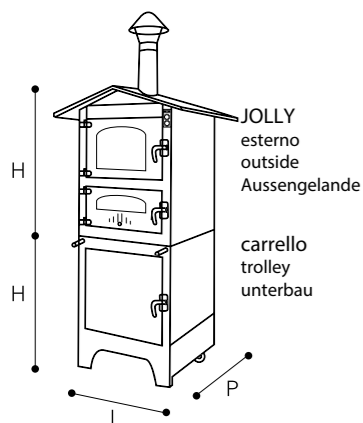

# JOLLY 60/80

JOLLY 60/80

JOLLY 60/80 con carrello  
JOLLY 60/80 with trolley  
JOLLY 60/80 mit fahrbarem unterbau

## Dati Tecnici in cm Technical Features / Technischen Angaben

Modello Models Typen	Piano cottura Cooking plain Beckenhöhlung	Forno Oven Ofen				Carrello Trolley Wagen			
		L	P	H	Kg	L	P	H	Kg
JOLLY KJE - 6048 esterno / outside / Aussengelande	60 x 48 h42	97	94	105	180	77	75	66	45
JOLLY KJE - 8048 esterno / outside / Aussengelande	80 x 48 h42	97	114	105	205	77	95	66	51
JOLLY KJI - 6048 incasso / Embedded / Einbauofen	60 x 48 h42	77	75	96	175				
JOLLY KJI - 8048 incasso / Embedded / Einbauofen	80 x 48 h42	77	95	96	200				

Canna fumaria ø cm 12 / Flue ø cm 12 / Rauchfang ø cm 12

Particolare della camera di cottura.  
Detail of the cooking chamber.  
Kochraum.

Dati e caratteristiche non sono impegnativi. La ditta si riserva di apportare modifiche.  
Data and characteristics are not binding. The company reserves the right to make changes.  
Daten und Eigenschaften ohne Gewähr. Die Firma kann jederzeit Änderungen vornehmen.