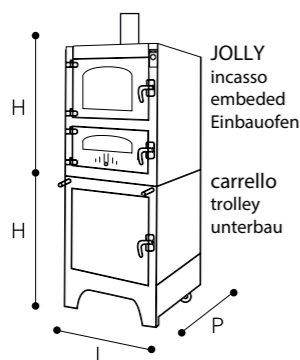

# JOLLY 60/80

JOLLY 60/80

JOLLY 60/80 con carrello  
JOLLY 60/80 with trolley  
JOLLY 60/80 mit fahrbarem unterbau

## Dati Tecnici in cm Technical Features / Technischen Angaben

Modello Models Typen	Piano cottura Cooking plain Beckenhöhlung	Forno Oven Ofen				Carrello Trolley Wagen			
		L	P	H	Kg	L	P	H	Kg
JOLLY KJE - 6048 esterno / outside / Aussengelande	60 x 48 h42	97	94	105	180	77	75	66	45
JOLLY KJE - 8048 esterno / outside / Aussengelande	80 x 48 h42	97	114	105	205	77	95	66	51
JOLLY KJI - 6048 incasso / Embedded / Einbauofen	60 x 48 h42	77	75	96	175				
JOLLY KJI - 8048 incasso / Embedded / Einbauofen	80 x 48 h42	77	95	96	200				

Canna fumaria ø cm 12 / Flue ø cm 12 / Rauchfang ø cm 12

Particolare della camera di cottura.  
Detail of the cooking chamber.  
Kochraum.

Dati e caratteristiche non sono impegnativi. La ditta si riserva di apportare modifiche.  
Data and characteristics are not binding. The company reserves the right to make changes.  
Daten und Eigenschaften ohne Gewähr. Die Firma kann jederzeit Änderungen vornehmen.