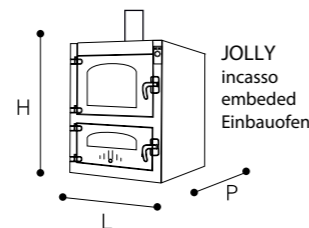

Dati Tecnici in cm Technical Features / Technischen Angaben

Modello Models Typen	Piano cottura Cooking plain Beckenhöhlung	Forno Oven Ofen				Carrello Trolley Wagen			
		L	P	H	Kg	L	P	H	Kg
JOLLY KJE - 6048 esterno / outside / Aussengelande	60 x 48 h42	97	94	105	180	77	75	66	45
JOLLY KJE - 8048 esterno / outside / Aussengelande	80 x 48 h42	97	114	105	205	77	95	66	51
JOLLY KJI - 6048 incasso / Embedded / Einbauofen	60 x 48 h42	77	75	96	175				
JOLLY KJI - 8048 incasso / Embedded / Einbauofen	80 x 48 h42	77	95	96	200				

Canna fumaria ø cm 12 / Flue ø cm 12 / Rauchfang ø cm 12

Dati e caratteristiche non sono impegnativi. La ditta si riserva di apportare modifiche.
Data and characteristics are not binding. The company reserves the right to make changes.
Daten und Eigenschaften ohne Gewähr. Die Firma kann jederzeit Änderungen vornehmen.